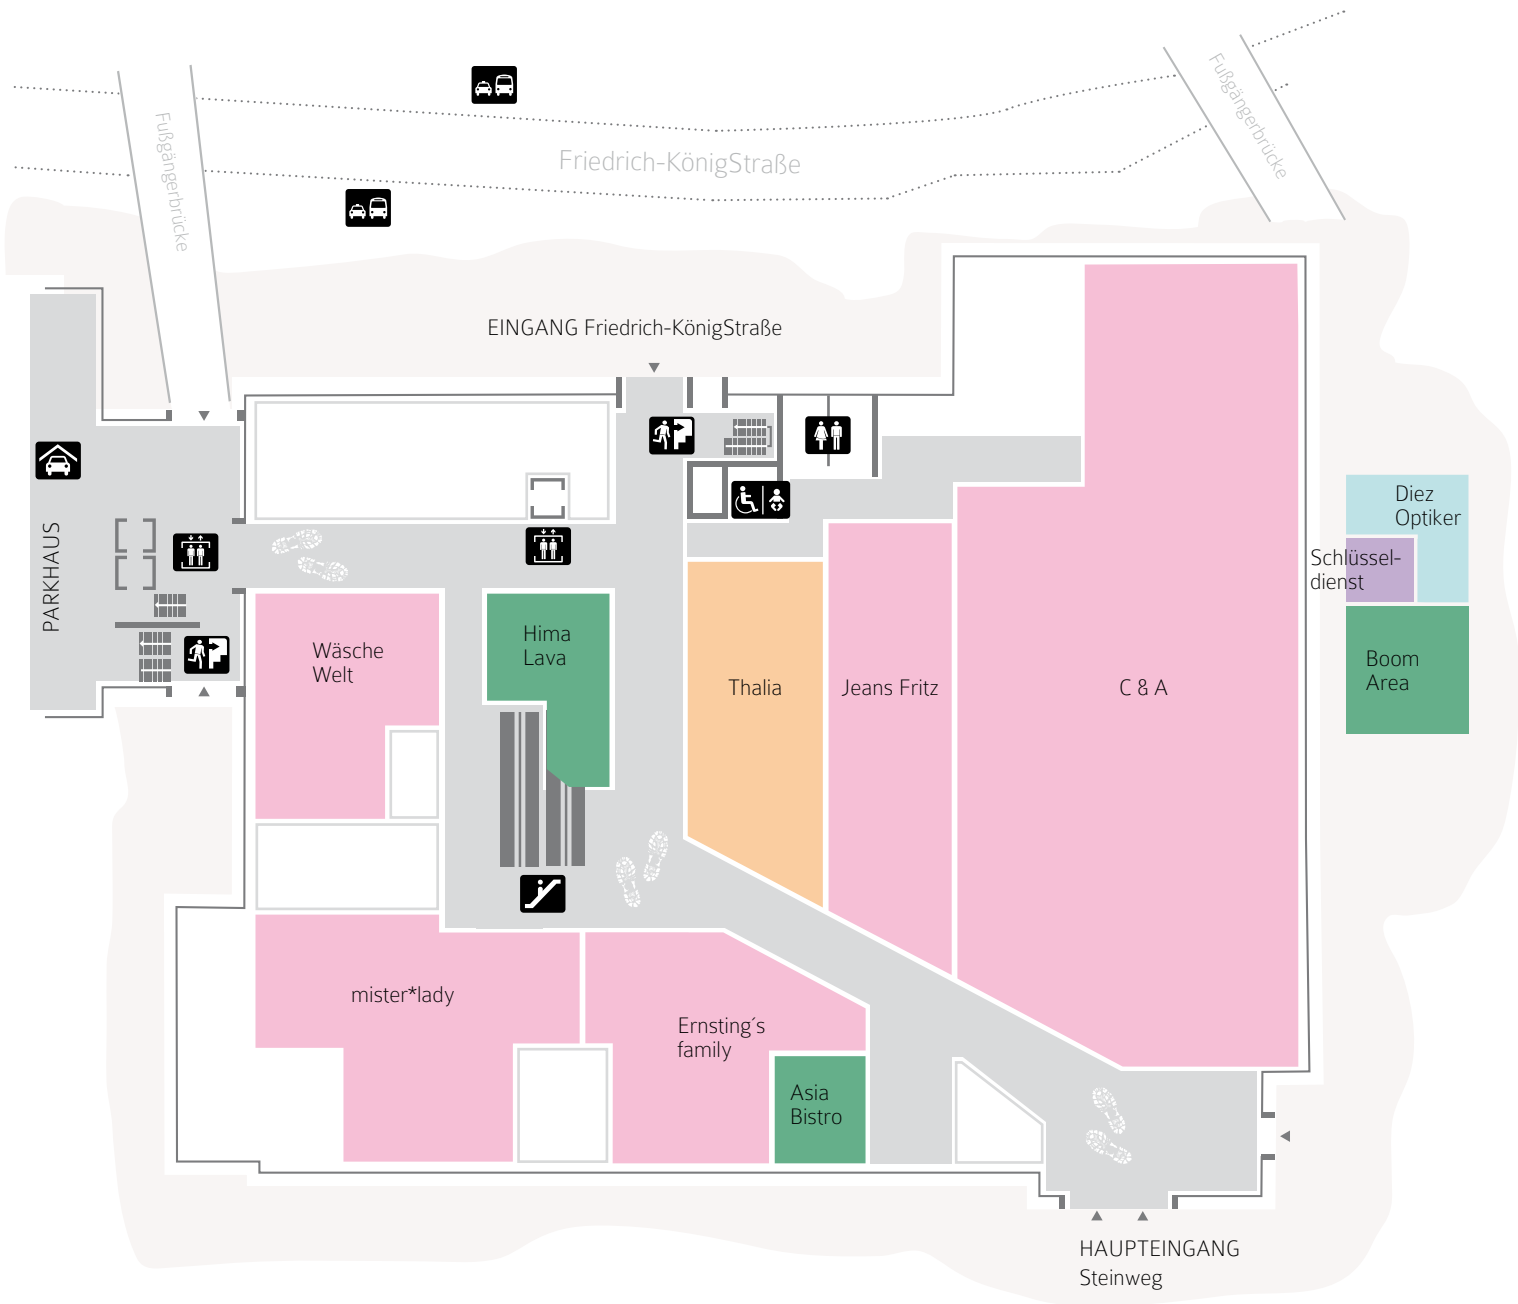

SIE WERDEN UNS **gut finden!**

E1 **EBENE 1**

- Aufzug
- Parkhaus
- Treppe
- Rolltreppe
- Kunden-WC
- Behind.-WC Wickelraum
- Fluchtweg Treppe
- Öffentl. Verkehrsmittel

- Gastronomie
- Lebensmittel
- Textil
- Schuhe & Leder
- Gesundheit
- Medien/Bücher/Geschenke
- Technik/Elektro/Kommunikation
- Dienstleistung
- Unterhaltung

Einkaufs**CENTRUM**
AM STEINWEG

ÖFFNUNGSZEITEN

Mo - Fr: 9 bis 19 Uhr | Sa: 9 bis 18 Uhr

SIE WERDEN UNS **gut finden!**

E2 EBENE 2

- Aufzug
- Parkhaus
- Treppe
- Rolltreppe
- Kunden-WC
- Behind.-WC
Wickelraum
- Fluchtweg
Treppe
- Öffentl.
Verkehrsmittel

- Gastronomie
- Lebensmittel
- Textil
- Schuhe & Leder
- Gesundheit
- Medien/Bücher/Geschenke
- Technik/Elektro/Kommunikation
- Dienstleistung

Einkaufszentrum
AM STEINWEG

ÖFFNUNGSZEITEN

Mo - Fr: 9 bis 19 Uhr | Sa: 9 bis 18 Uhr