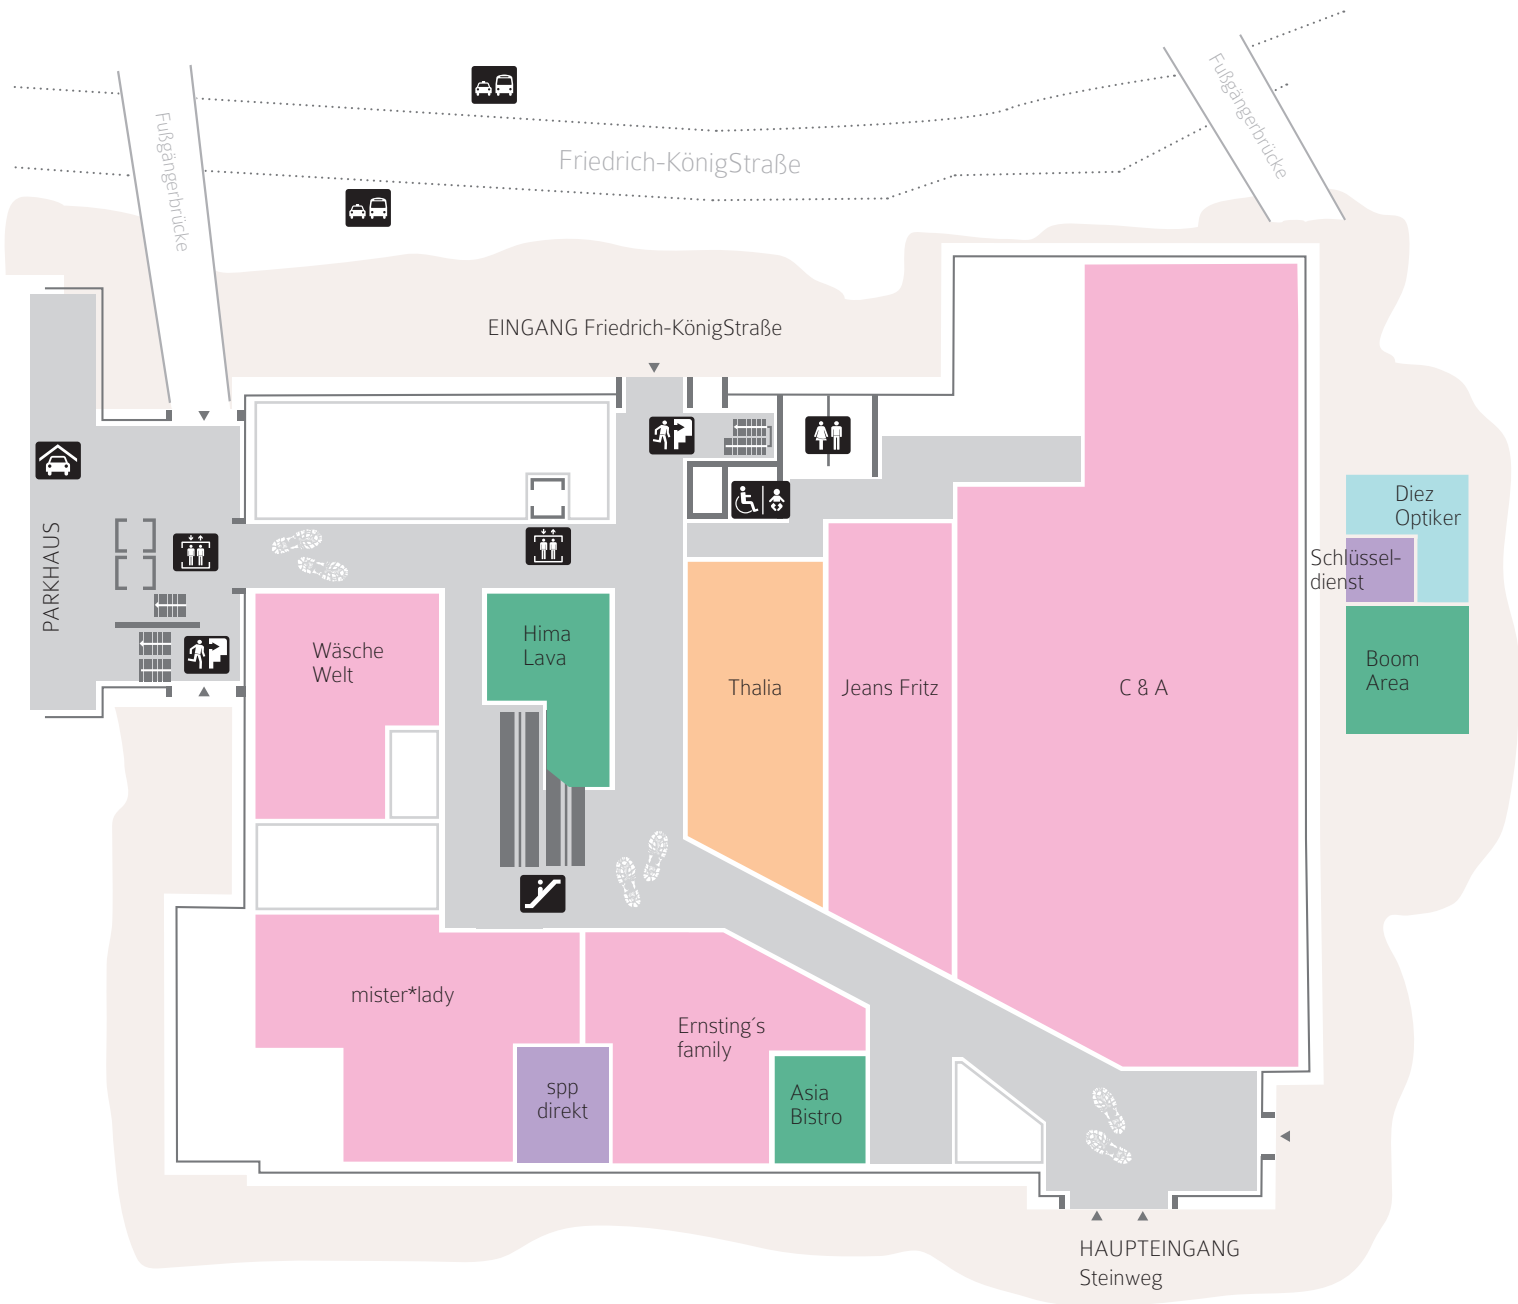

SIE WERDEN UNS **gut finden!**

E1 **EBENE 1**

- Aufzug
- Parkhaus
- Treppe
- Rolltreppe
- Kunden-WC
- Behind.-WC
Wickelraum
- Fluchtweg
Treppe
- Öffentl.
Verkehrsmittel

- Gastronomie
- Lebensmittel
- Textil
- Schuhe & Leder
- Gesundheit
- Medien/Bücher/Geschenke
- Technik/Elektro/Kommunikation
- Dienstleistung
- Unterhaltung

Einkaufszentrum
AM STEINWEG

ÖFFNUNGSZEITEN

Mo - Fr: 9 bis 19 Uhr | Sa: 9 bis 18 Uhr

SIE WERDEN UNS **gut finden!**

E2 EBENE 2

- Aufzug
- Parkhaus
- Treppe
- Rolltreppe
- Kunden-WC
- Behind.-WC
Wickelraum
- Fluchtweg
Treppe
- Öffentl.
Verkehrsmittel

- Gastronomie
- Lebensmittel
- Textil
- Schuhe & Leder
- Gesundheit
- Medien/Bücher/Geschenke
- Technik/Elektro/Kommunikation
- Dienstleistung

**EinkaufsCENTRUM
AM STEINWEG**

ÖFFNUNGSZEITEN

Mo - Fr: 9 bis 19 Uhr | Sa: 9 bis 18 Uhr