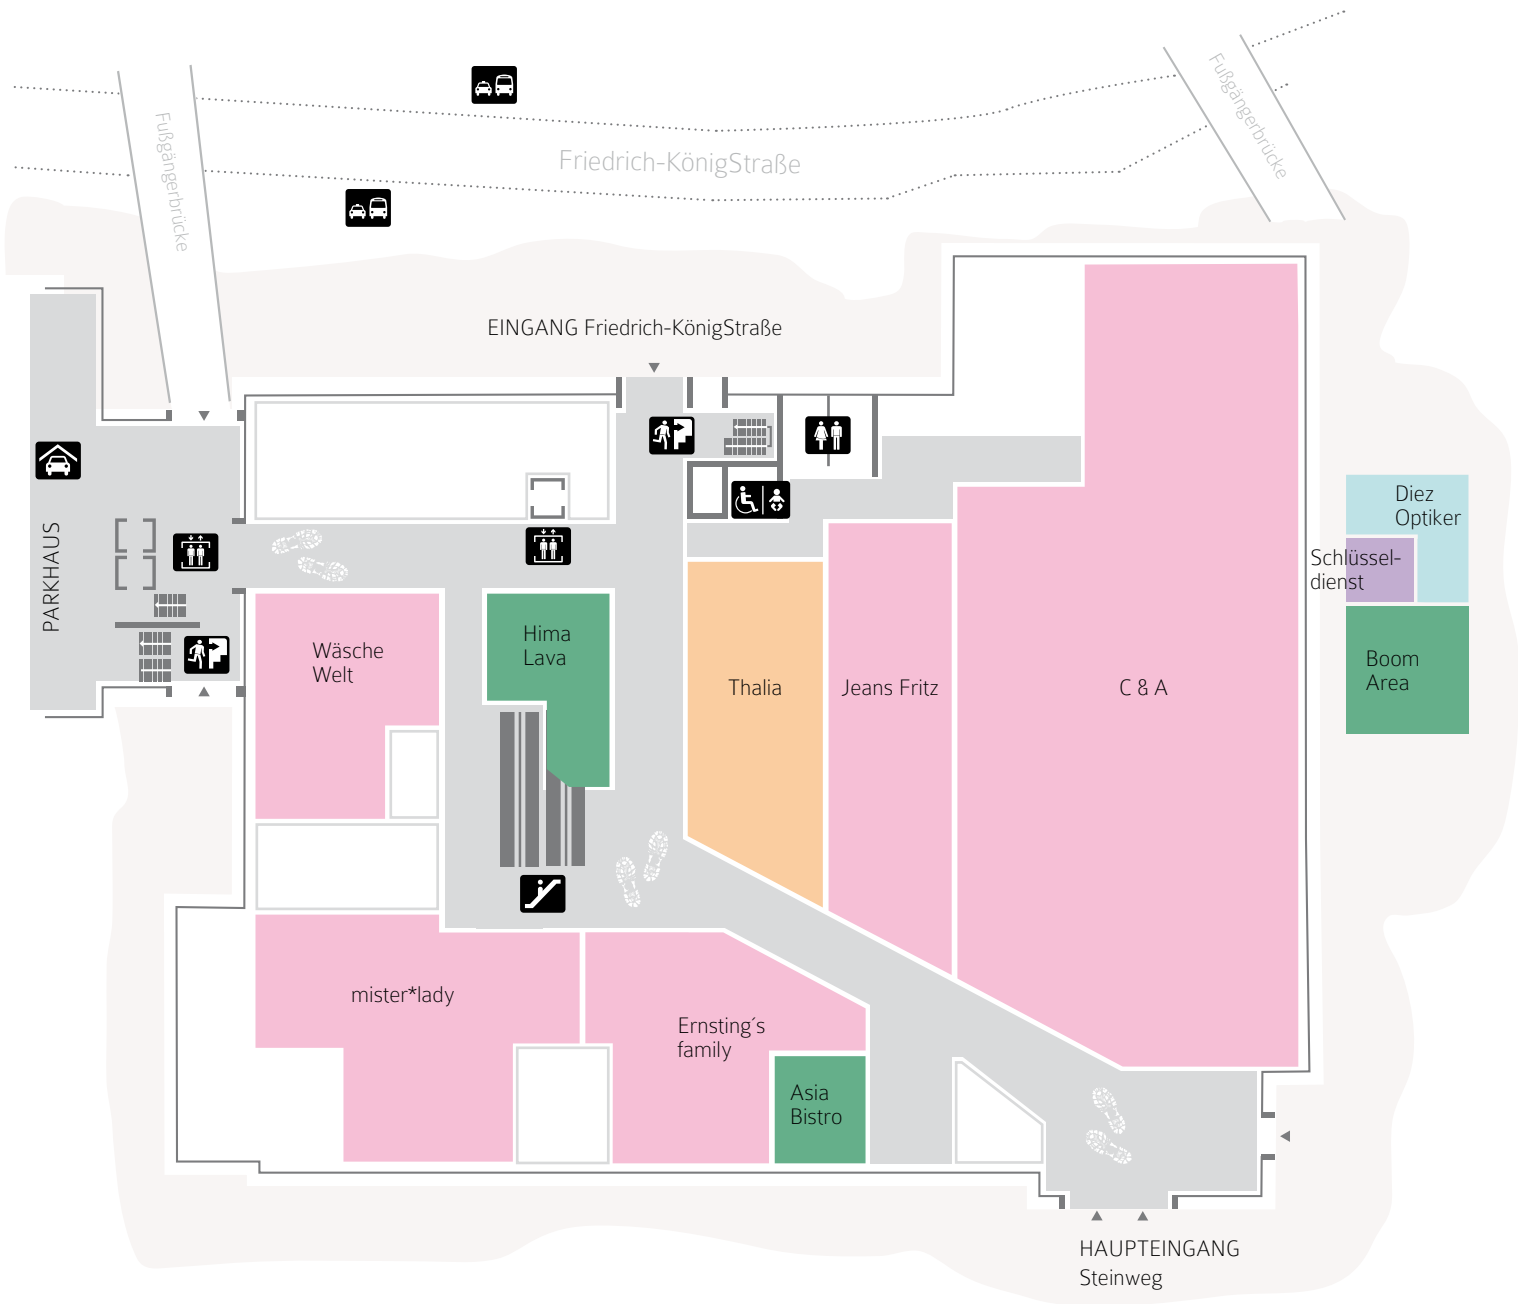

SIE WERDEN UNS **gut finden!**

E1 **EBENE 1**

- Aufzug
- Parkhaus
- Treppe
- Rolltreppe
- Kunden-WC
- Behind.-WC
Wickelraum
- Fluchtweg
Treppe
- Öffentl.
Verkehrsmittel

- Gastronomie
- Lebensmittel
- Textil
- Schuhe & Leder
- Gesundheit
- Medien/Bücher/Geschenke
- Technik/Elektro/Kommunikation
- Dienstleistung
- Unterhaltung

Einkaufs**CENTRUM**
AM STEINWEG

ÖFFNUNGSZEITEN

Mo - Fr: 9 bis 19 Uhr | Sa: 9 bis 18 Uhr

SIE WERDEN UNS **gut finden!**

E2 EBENE 2

- Aufzug
- Parkhaus
- Treppe
- Rolltreppe
- Kunden-WC
- Behind.-WC
Wickelraum
- Fluchtweg
Treppe
- Öffentl.
Verkehrsmittel

- Gastronomie
- Lebensmittel
- Textil
- Schuhe & Leder
- Gesundheit
- Medien/Bücher/Geschenke
- Technik/Elektro/Kommunikation
- Dienstleistung

**EinkaufsCENTRUM
AM STEINWEG**

ÖFFNUNGSZEITEN

Mo - Fr: 9 bis 19 Uhr | Sa: 9 bis 18 Uhr

Einkaufs**CENTRUM**
AM STEINWEG

ÖFFNUNGSZEITEN
Mo - Fr: 9 bis 19 Uhr | Sa: 9 bis 18 Uhr