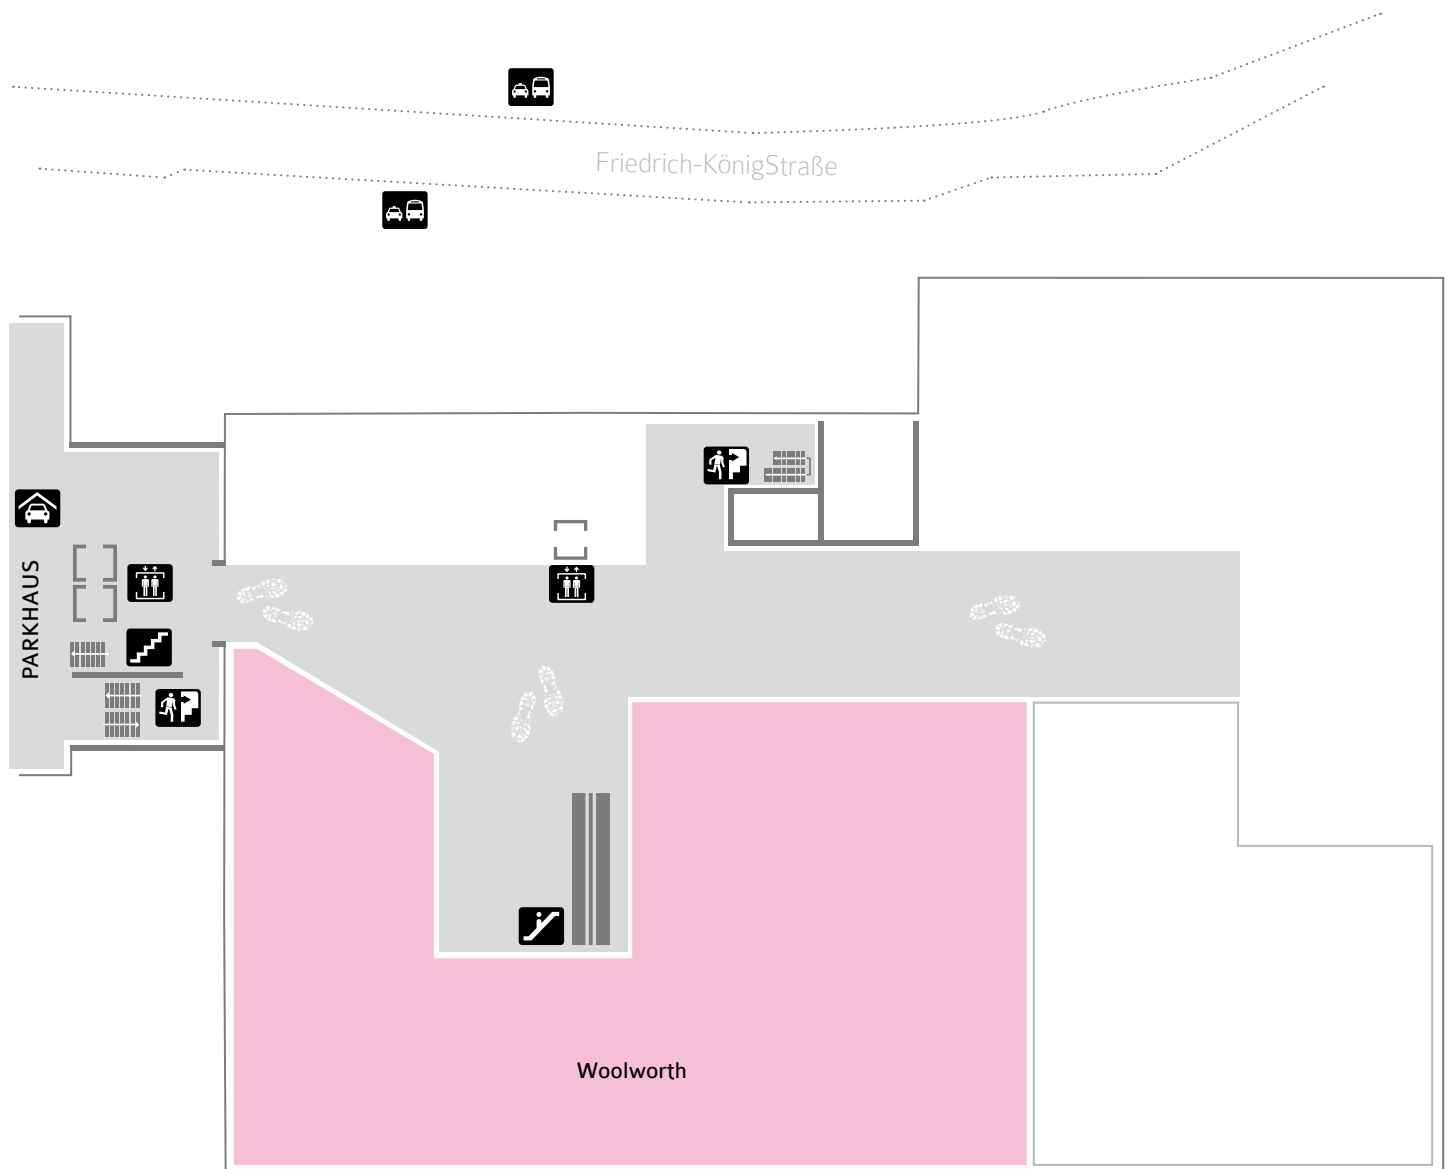

SIE WERDEN UNS **gut finden!**

E1 **EBENE 1**

- Aufzug
- Parkhaus
- Treppe
- Rolltreppe
- Kunden-WC
- Behind.-WC
Wickelraum
- Fluchtweg
Treppe
- Öffentl.
Verkehrsmittel

- Gastronomie
- Lebensmittel
- Textil
- Schuhe & Leder
- Gesundheit
- Medien/Bücher/Geschenke
- Technik/Elektro/Kommunikation
- Dienstleistung
- Unterhaltung

Einkaufs**CENTRUM**
AM STEINWEG

ÖFFNUNGSZEITEN

Mo - Fr: 9 bis 19 Uhr | Sa: 9 bis 18 Uhr

SIE WERDEN UNS **gut finden!**

E2 EBENE 2

- Aufzug
- Parkhaus
- Treppe
- Rolltreppe
- Kunden-WC
- Behind.-WC
Wickelraum
- Fluchtweg
Treppe
- Öffentl.
Verkehrsmittel

SIE WERDEN UNS **gut finden!**

E3 EBENE 3

- Aufzug
- Parkhaus
- Treppe
- Rolltreppe
- Kunden-WC
- Behind.-WC
Wickelraum
- Fluchtweg
Treppe
- Öffentl.
Verkehrsmittel

- Gastronomie
- Lebensmittel
- Textil
- Schuhe & Leder
- Gesundheit
- Medien/Bücher/Geschenke
- Technik/Elektro/Kommunikation
- Dienstleistung